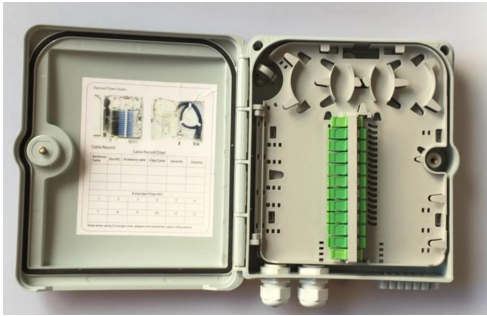

□□□□O-LINK :: Кросс настенный НТТВ-Х30В□□□□□

□

Оптический кросс с защитой от попадания влаги IP67 с возможностью установки внутри сплиттера с коэффициентом деления 1x8 (максимально возможно до 1x12). Имеет внутри кронштейн для установки 12 адаптеров типа SC, а также кассету для размещения выводов сплиттера и 19 гильз КДЗС. Кросс имеет 2 ввода для кабеля диаметром до 14 мм и 12 выводов под дроп-кабель. Может устанавливаться как внутри, так и вне помещений.

Оптический настенный кросс предназначен для использования в сетях FTTH на участке

последней мили для подключения абонента. Корпус кросса выполнен из качественного ударопрочного пластика, имеет защиту от попадания внутрь влаги (IP67), может устанавливаться как внутри, так и вне помещений, в комплект входит крепеж для монтажа кросса на стену (стяжки, дюбеля, шурупы). Корпус кросса имеет 3 точки опоры для крепления. Пластик устойчив к воздействию ультрафиолетовых лучей, способен выдерживать температуру окружающей среды в пределах от -40 до +60°C. Внутри кросса может быть установлен оптический сплиттер 1x12 в мини корпусе или 1x8 или два сплиттера 1x4. Кросс оборудован кронштейном для установки 12 адаптеров типа SC. Кросс имеет два круглых ввода диаметром до 14мм и 12 выводов диаметром 5мм под абонентский дроп-кабель. Кроме того, имеется дополнительный 3 ввод диаметром 11 мм

Конструкция кросса делает работу с ним для монтажника максимально удобным. Компактные размеры (250x200x60мм) позволяют установить кросс практически в любом месте. Пластиковый корпус имеет резиновые прокладки, которые надежно защищают от попадания внутрь влаги. Кросс оснащен замком для защиты от несанкционированного проникновения внутрь.

Вес (кг)

0,7

--

Размер (мм)

200x215x54