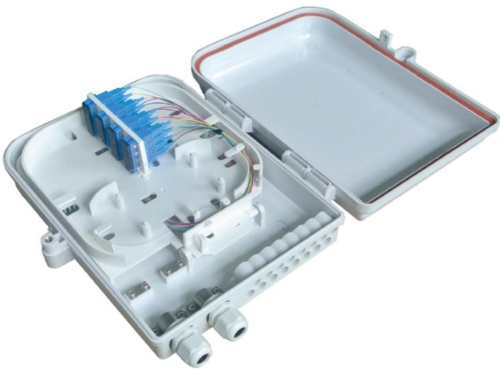

□□□□O-LINK :: Кросс наsenный НТТВ-Х20В□□□□□

□

Оптический кросс с защитой от попадания влаги IP67 с возможностью установки внутри сплиттера с коэффициентом деления до 1x16. Имеет внутри кронштейн для установки 16 адаптеров типа SC, а также кассета для размещения 20 гильз КДЗС и выводов сплиттера. Кросс имеет 2 ввода для кабеля диаметром до 12мм и 16 выводов под дроп-кабель. Кросс предусматривает установку как внутри помещений, так и вне помещений в уличных условиях.

Оптический настенный кросс предназначен для использования в сетях ФТТН на участке последней мили для подключения абонента. Корпус кросса выполнен из качественного ударопрочного пластика, имеет защиту от попадания внутрь влаги (IP67), может устанавливаться как внутри, так и вне помещений, на опорах столбов, стенах. Пластик устойчив к воздействию ультрафиолетовых лучей, способен выдерживать температуру окружающей среды в пределах от -40 до +60°C. Внутри кросса может быть установлен оптический сплиттер емкостью до 1x16 в мини корпусе, кросс оборудован кронштейном для установки 16 адаптеров типа SC. Кросс имеет два круглых ввода диаметром до 12мм и 16 выводов диаметром под абонентский дроп-кабель, в которые легко проходит оптический коннектор типа SC.

Конструкция кросса делает работу с ним для монтажника максимально удобным. Компактные размеры (320x260x90мм) позволяют установить кросс практически в любом месте. Пластиковый корпус имеет резиновые прокладки, которые надежно защищают от попадания внутрь влаги. Кросс оснащен замком для защиты от несанкционированного проникновения внутрь. Сплайс кассета рассчитана на установку до 20 КДЗС. Крышка кросса открывается на 180 градусов, а сплайс кассета на 90 градусов.