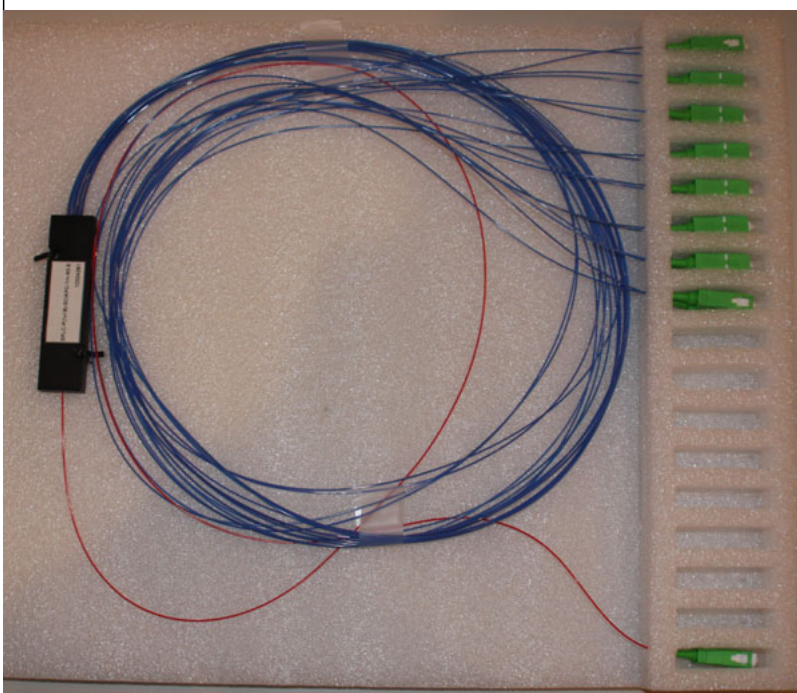

□□□□O-LINK :: CWDM мультиплексоры□□□□□

□

Влот
. Важ

ОписаниеСпоры о различии мультиплексора и демультиплексора CWDM беспочвенны, по физической сути это одно и то же устройство. Названия сложились исторически, в настоящее время привязки к ним стараются не делать. Производятся мультиплексоры/демультиплексоры в различных вариациях, основное отличие: работа по одному волокну или по двум волокнам, а также емкость системы, которая может быть равна 16 (только для одноволоконных устройств) 8, 4 или 2 каналам. Под каналом имеется ввиду пара частот "прием-передача". Кроме того существуют специфические мультиплексоры с отдельными входами для частот передачи видеосигнала. Могут поставляться в оконцованном или неоконцованном вариантах. Оконцовываются любыми типами оптических разъемов, полировка UPC или APC. Длина входа и выходов мультиплексора – по желанию заказчика. Изготавливаются в различных корпусных исполнениях.

У нас всегда на складе присутствует данная продукция для 4 и 8-ми канальных систем. В случае использования в крупных проектах значительных количеств мультиплексоров, или если заказчику необходимы нестандартные исполнения, мы готовы обеспечить минимальные сроки поставки. Возможные исполнения:

□

Комп

Используется волокно в буфере 0,9 мм. Такое исполнение можно использовать как в настенных, так

Полн

Весь мультиплексор смонтирован в пластиковом корпусе с размерами 140x114x19 мм. Исполнение у

Полн

Это предыдущее исполнение, но только установленное в законченный стальной корпус, предназнач