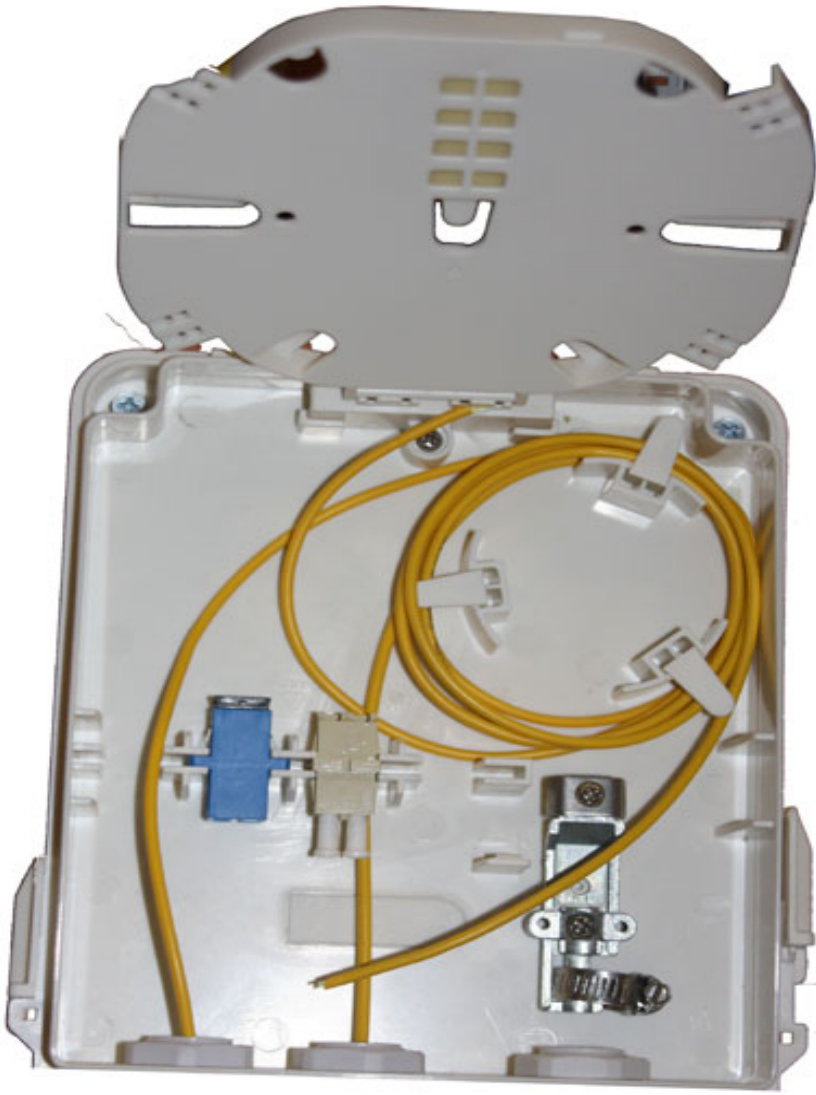

-Сплайс-кассет: 4 на 12 волокон

-Точек сварки (под КДЗС): 48

-Габариты: 155 x 250 x 55

-Тип крышки и замка: открытие вверх, шарнир, замыкается болтом, есть суппорт для крышки.

-Количество адаптеров: 0

-Кабельных вводов: 2 круглых на 10мм, 1 круглый на 16мм, крепеж сил. элемента

-Кабельных выводов: 2 групповых с прижимными элементами

-Сплайс-кассет: 3 на 20..24 волокна.

-Точек сварки (под КДЗС): 60 или 72

	Хард
-Габариты: 110 x 185 x 45	
<input type="checkbox"/>	
-Тип крышки и замка: открывание вверх, шарнир, замыкается болтом, есть суппорт для крышки.	
<input type="checkbox"/>	
-Количество адаптеров: 0	
<input type="checkbox"/>	
-Кабельных вводов: 2 на 10мм, крепеж сил. элемента	
<input type="checkbox"/>	
-Кабельных выводов: 1 групповой с прижимными элементами	
<input type="checkbox"/>	
-Сплайс-кассет: 2 на 12 волокон	
<input type="checkbox"/>	
-Точек сварки (под КДЗС): 24	
<input type="checkbox"/>	
	Хард
-Габариты: 185 x 160 x 45	
<input type="checkbox"/>	
-Тип крышки и замка: съемная крышка, сдвижные замки, запирается стяжками или пломбой	
<input type="checkbox"/>	
-Количество адаптеров: 4 SC или 8 Duplex LC	
<input type="checkbox"/>	
-Кабельных вводов/выводов: 3 универсальных цанговых, один крепеж силового элемента	
<input type="checkbox"/>	
-Сплайс-кассет: 1 на 12 волокон	
<input type="checkbox"/>	
-Точек сварки (под КДЗС): 12	

-Габариты: 110 x 150 x 30

-Тип крышки и замка: съемная крышка на защелках, не запирается

-Количество адаптеров: 4 SC или 8 Duplex LC

-Кабельных вводов: 3 прорезных для drop-кабеля с креплениями под стяжку

-Кабельных выводов: 0

-Сплайс-кассет: 1

-Точек сварки (под КДЗС): 4

-Габариты: 80 x 120 x 23

-Тип крышки и замка: съемная на защелках, запирается винтом

-Количество адаптеров: 2 Duplex SC

-Кабельных вводов: 1 средний с креплением под стяжку