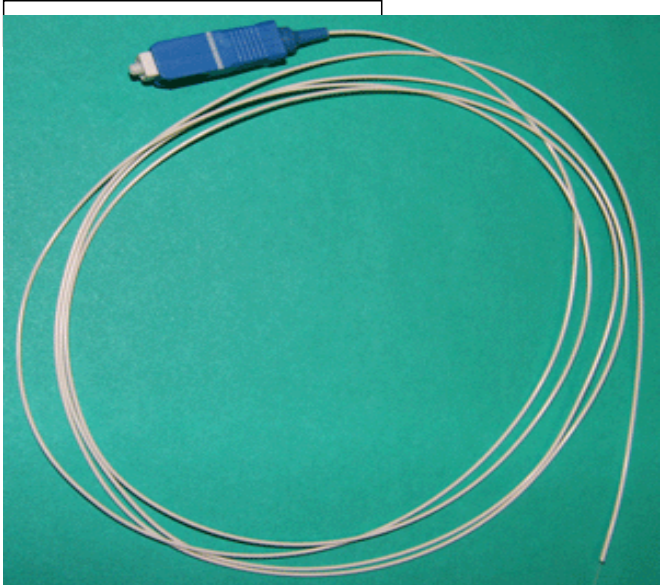

☐

		Монтажный оптический шнур FC (Pigtail).

☐	волокно с буферным покрытием 900мкм.	

☐		

☐	Стандартная длина 1,5м.	

☐	Вносимое затухание (стандартно):	

☐	- одномодовое волокно < 20дБ,	

☐	- многомодовое волокно < 25дБ.	

☐	Срок службы-1000 переключений.	

☐	Виды шлифовки: PC;UPC;APC.	

☐