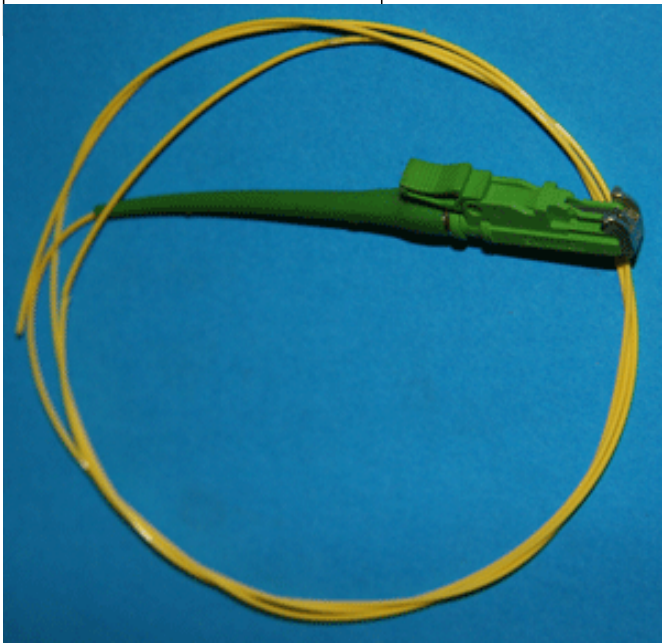

☐

		Монтажный оптический шнур LC (Pigtail).
☐	волокно с буферным покрытием 900мкм.	
☐		
☐	Стандартная длина 1,5м.	
☐	Вносимое затухание (стандартно):	
☐	- одномодовое волокно < 20дБ,	
☐	- многомодовое волокно < 25дБ.	
☐	Срок службы-1000 переключений.	
☐	Виды шлифовки: PC;UPC;APC.	
☐