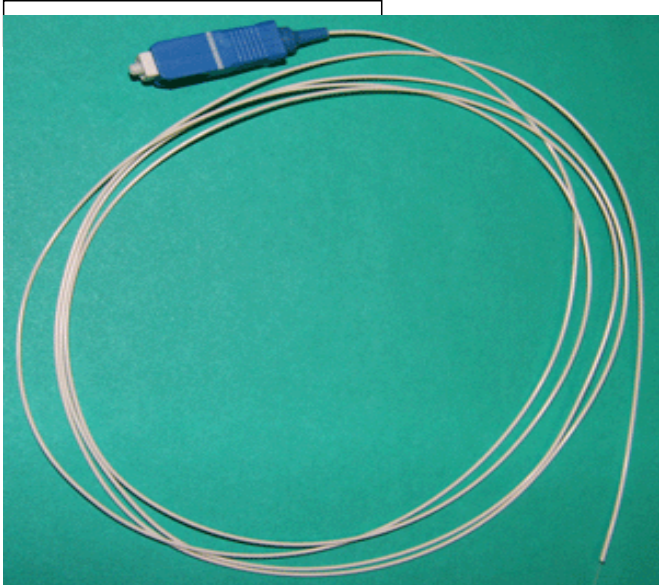

☐

		Монтажный оптический шнур FC (Pigtail).
☐	волокно с буферным покрытием 900мкм.	
☐		
☐	Стандартная длина 1,5м.	
☐	Вносимое затухание (стандартно):	
☐	- одномодовое волокно < 20дБ,	
☐	- многомодовое волокно < 25дБ.	
☐	Срок службы-1000 переключений.	
☐	Виды шлифовки: PC;UPC;APC.	
☐