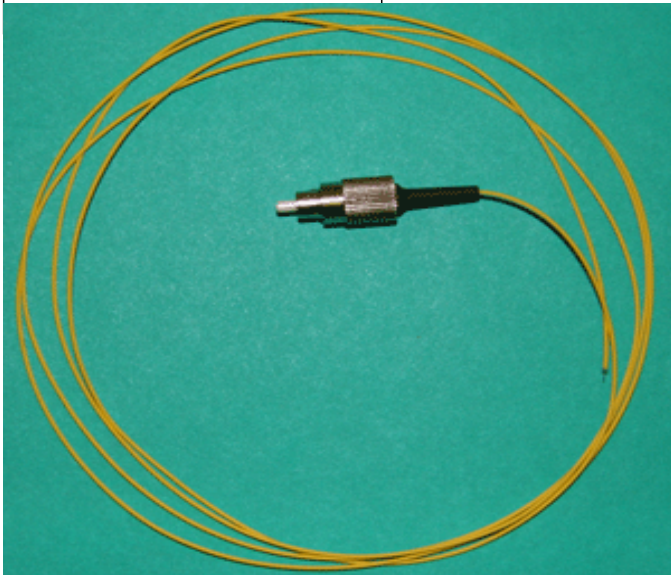

☐

☐

		☐

		Монтажный оптический шнур FC (Pigtail).
☐	волокно с буферным покрытием 900мкм.	
☐		
☐	Стандартная длина 1,5м.	
☐	Вносимое затухание (стандартно):	
☐	- одномодовое волокно < 20дБ,	
☐	- многомодовое волокно < 25дБ.	
☐	Срок службы-1000 переключений.	
☐	Виды шлифовки: PC;UPC;APC.	
☐