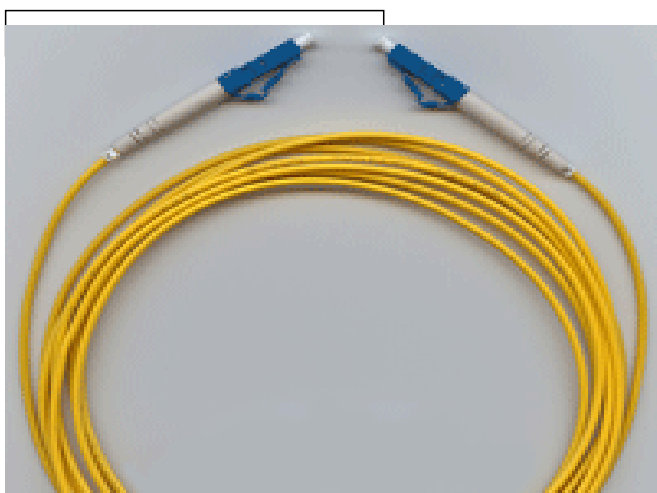

		<input type="checkbox"/>
--	--	--------------------------

		Шнур оптический соединительный
--	--	--------------------------------

(patch-cord) одномодовый (SM)

SC/APC - SC/APC (фото)

Варианты исполнения:

SC/UPC - SC/UPC

SC/APC - SC/UPC

Усилие на разрыв: 10кГ

Температура хранения: -40~+85С

Область применения: телекоммуникационные сети, кабельное ТВ, цифровые и локальные сети.

Стандарт: Telcordia GR-326-CORE