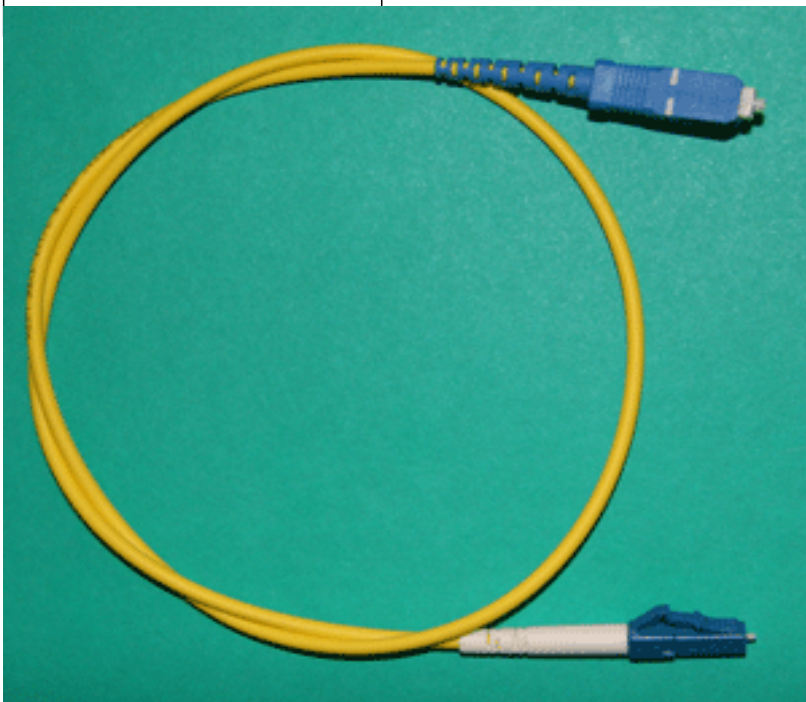

Температура хранения: -40~+85С

Область применения:

цифровые и локальные сети.

Стандарт: Telcordia GR-326-CORE

			<input type="checkbox"/>
--	--	--	--------------------------

		Шнур оптический соединительный	
<input type="checkbox"/>	(patch-cord) одномодовый (SM)		
<input type="checkbox"/>	LC/UPC - FC/UPC (фото)		
<input type="checkbox"/>			
<input type="checkbox"/>	Варианты исполнения:		
<input type="checkbox"/>	LC/UPC - FC/APC		
<input type="checkbox"/>	LC/APC - FC/UPC		
<input type="checkbox"/>	LC/APC - FC/APC		
<input type="checkbox"/>			
<input type="checkbox"/>		Усилие на разрыв: 10кГ	
<input type="checkbox"/>	Температура хранения	-40~+85С	
<input type="checkbox"/>	Область применения:	телекоммуникационные сети, кабельное ТВ, цифровые и локальные сети.	
<input type="checkbox"/>	Стандарт:	Telcordia GR-326-CORE	
<input type="checkbox"/>			

			<input type="checkbox"/>
		Шнур оптический соединительный	
<input type="checkbox"/>	(patch-cord) одномодовый (SM)		
<input type="checkbox"/>	LC/UPC - SC/UPC (фото)		
<input type="checkbox"/>			<input type="checkbox"/>