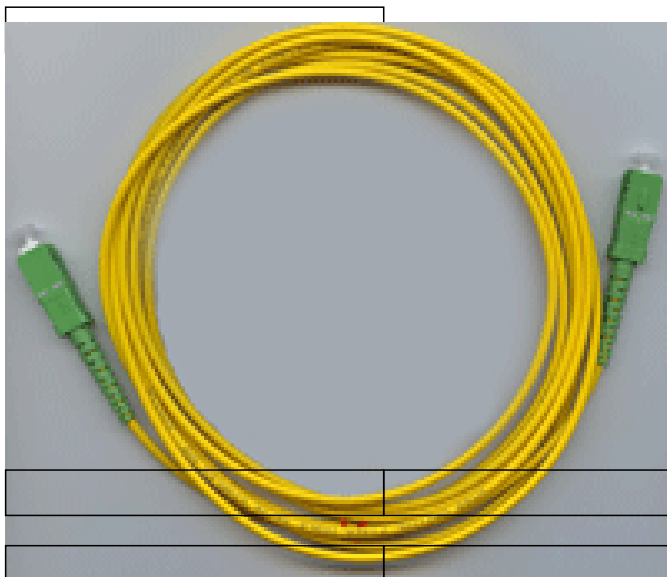

		<input type="checkbox"/>
--	--	--------------------------

		Шнур оптический соединительный
--	--	--------------------------------

(patch-cord) одномодовый (SM)

FC/UPC - FC/UPC (фото)

Варианты исполнения:

FC/APC - FC/APC

FC/APC - FC/UPC

Усилие на разрыв: 10кГ

Температура хранения: -40~+85С

Область применения: телекоммуникационные сети, кабельное ТВ, цифровые и локальные сети.

Стандарт: Telcordia GR-326-CORE

		<input type="checkbox"/>
--	--	--------------------------

		Шнур оптический соединительный
--	--	--------------------------------

(patch-cord) одномодовый (SM)

SC/APC - SC/APC (фото)

Варианты исполнения: