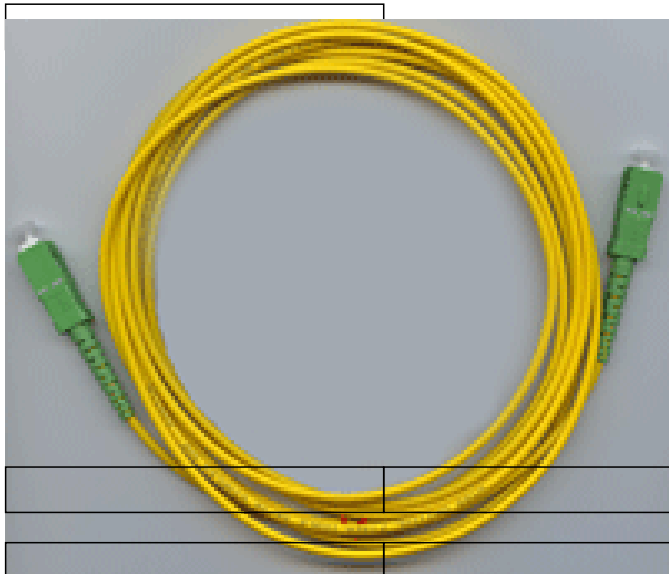

		<input type="checkbox"/>
--	--	--------------------------

		Шнур оптический соединительный
--	--	--------------------------------

(patch-cord) одномодовый (SM)

FC/UPC - FC/UPC (фото)

Варианты исполнения:

		<input type="checkbox"/>
--	--	--------------------------

		Шнур оптический соединительный
--	--	--------------------------------

(patch-cord) одномодовый (SM)

SC/APC - SC/APC (фото)

Варианты исполнения: