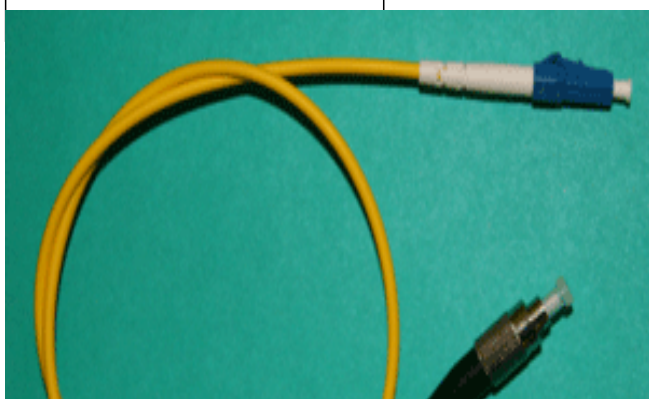

☐

		Шнур оптический соединительный

☐	(patch-cord) одномодовый (SM)

☐	ST/UPC - ST/UPC (фото)

☐

☐

☐	Усилие на разрыв: 10кГ

☐	Температура хранения: -40~+85C

☐	Область применения:

☐	цифровые и локальные сети.

☐	Стандарт: Telcordia GR-326-CORE	

☐