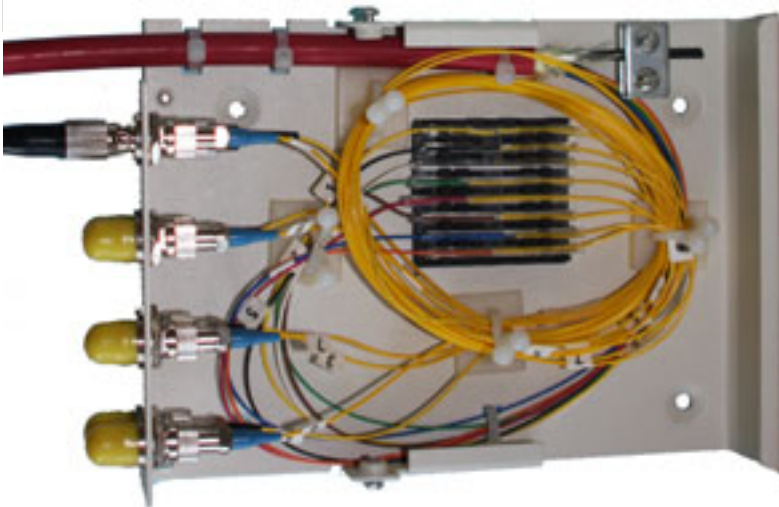

Внешний вид и внутр. устройство	<input type="checkbox"/>
---------------------------------	--------------------------

--

	<input type="checkbox"/>
--	--------------------------

Удобное и экономичное решение для оформления окончания волокна на удаленных объектах с ма

Является уникальным предложением при создании локальных вычислительных сетей и сетей кабе
 Данное малога-баритное коммутационно-распределительное устройство можно размешать как на

Внутреннее пространство устройства разделено вертикально перегородкой на два отсека: монтаж

Внутреннее пространство устройства разделено вертикально перегородкой на два отсека: монтаж

Внутреннее пространство устройства разделено вертикально перегородкой на два отсека: монтаж

Изготовлены из лёгкого алюминиевого сплава с антикоррозийным покрытием. Кассеты для предохра