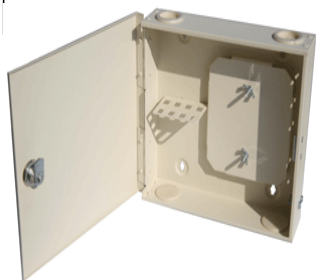

□□□□O-LINK :: КРН. Настенные распределительные кроссы□□□□□

□

В конструкции изделий данной серии предусмотрены 3 кабельных ввода для линейного ОК. Исключением является корпуса КРН-2 и КРН-8, где вследствие малых габаритов предусмотрено 1 или 2 кабельных ввода. Все вводы линейного кабеля закрыты легко удаляемыми металлическими заглушками и снабжены комплектом крепления центрального силового элемента (ЦСЭ). Вводы для соединительных оптических шнуров снабжены резиновыми заглушками, которые обеспечивают механическую защиту микрокабеля оптических шнуров и дополнительную пылезащиту внутреннего пространства устройства.

На всех моделях данной серии в дверце устройства устанавливается замок, препятствующий несанкционированному доступу. Коробки КНР-16..КНР-48 выпускаются в двдверном и однодверном исполнении. В двдверных моделях КРН каждая дверца устройства снабжается индивидуальным замком, что позволяет реализовать идеологию раздельного доступа к коммутационному и монтажному пространству оператора и потребителя услуги. Особенности

- От 2 до 96 оптических портов типа ST, SC, FC, LC, E-2000 или MT-RJ;
- Новая сплайс-кассета разработанная для оптических кроссов;
- Прочный стальной корпус с антикоррозийным покрытием согласно ГОСТ 9.301;
- Ударопрочная порошковая окраска. Цвет светло-серый (RAL 7035);
- Сменные панели крепления оптических адаптеров на пластиковых защелках;
- Конструкция предусматривает ограничение радиуса изгиба волокна;
- Крепление любого типа ЦСЭ оптического кабеля;
- Комплект крепления устройства к стене в стандартном комплекте поставки;
- 100% контроль качества продукции.

Является уникальным предложением при создании локальных вычислительных сетей и сетей кабе
 Данное малога-баритное коммутационно-распределительное устройство можно размешать как на

Внутреннее пространство устройства разделено вертикально перегородкой на два отсека: монтаж