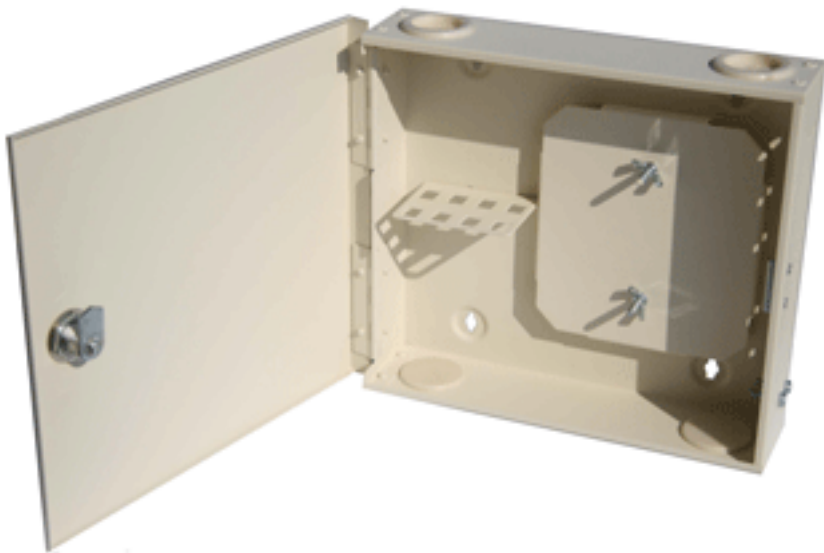

□□□□O-LINK :: КРН. Настенные распределительные кроссы□□□□□

□

Изде

В конструкции изделий данной серии предусмотрены 3 кабельных ввода для линейного ОК. Исключением является корпуса КРН-2 и КРН-8, где вследствие малых габаритов предусмотрено 1 или 2 кабельных ввода. Все вводы линейного кабеля закрыты легко удаляемыми металлическими заглушками и снабжены комплектом крепления центрального силового элемента (ЦСЭ). Вводы для соединительных оптических шнуров снабжены резиновыми заглушками, которые обеспечивают механическую защиту микрокабеля оптических шнуров и дополнительную пылезащиту внутреннего пространства устройства.

- От 2 до 96 оптических портов типа ST, SC, FC, LC, E-2000 или MT-RJ;
- Новая сплайс-кассета разработанная для оптических кроссов;
- Прочный стальной корпус с антикоррозийным покрытием согласно ГОСТ 9.301;
- Ударопрочная порошковая окраска. Цвет светло-серый (RAL 7035);
- Сменные панели крепления оптических адаптеров на пластиковых защелках;
- Конструкция предусматривает ограничение радиуса изгиба волокна;
- Крепление любого типа ЦСЭ оптического кабеля;
- Комплект крепления устройства к стене в стандартном комплекте поставки;
- 100% контроль качества продукции.

Внешний вид и внутр. устройство	<input type="checkbox"/>
---------------------------------	--------------------------

--

	<input type="checkbox"/>
--	--------------------------

Удобное и экономичное решение для оформления окончания волокна на удаленных объектах с ма

Является уникальным предложением при создании локальных вычислительных сетей и сетей кабе
 Данное малога-баритное коммутационно-распределительное устройство можно размешать как на

Для минимизации габаритов устройства панель крепления оптических адаптеров установлена в м