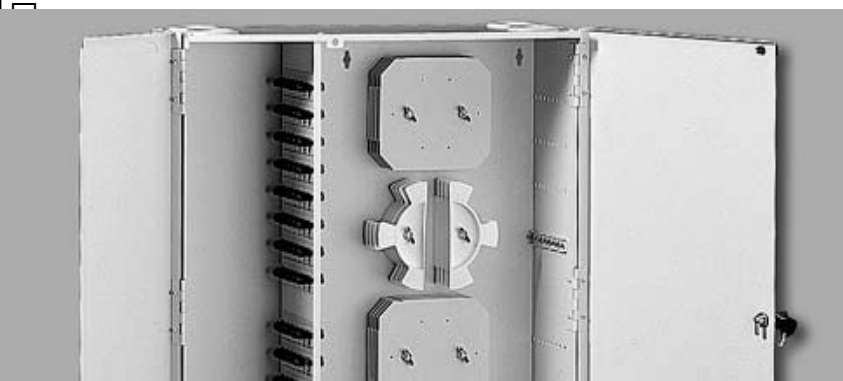

Внутреннее пространство устройства разделено вертикально перегородкой на два отсека: монтаж

Внутреннее пространство устройства разделено вертикально перегородкой на два отсека: монтаж

Внутреннее пространство устройства разделено вертикально перегородкой на два отсека: монтаж

Внутреннее пространство устройства разделено вертикально перегородкой на два отсека: монтаж

Изготовлены из лёгкого алюминиевого сплава с антикоррозийным покрытием. Кассеты для предохра

Изготовлены из лёгкого алюминиевого сплава с антикоррозийным покрытием. Кассеты для предохра