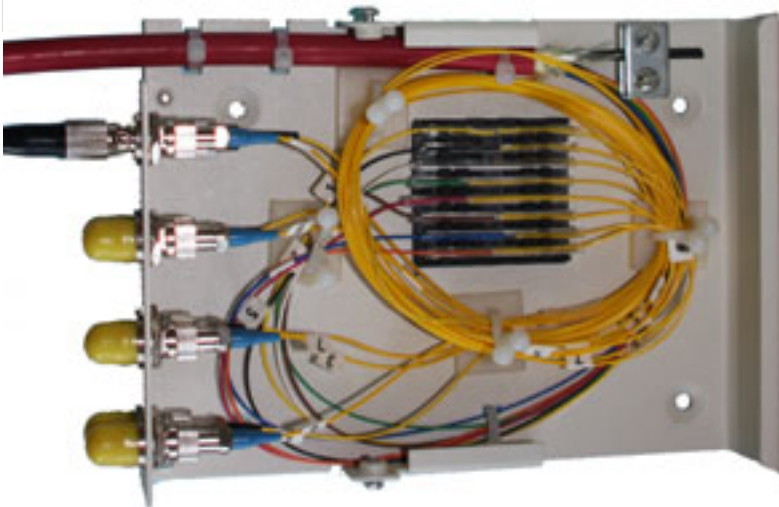

Внешний вид и внутр. устройство	<input type="checkbox"/>
---------------------------------	--------------------------

--

	<input type="checkbox"/>
--	--------------------------

Удобное и экономичное решение для оформления окончания волокна на удаленных объектах с ма

Является уникальным предложением при создании локальных вычислительных сетей и сетей кабе
 Данное малога-баритное коммутационно-распределительное устройство можно размешать как на

Для минимизации габаритов устройства панель крепления оптических адаптеров установлена в м

Внутреннее пространство устройства разделено вертикально перегородкой на два отсека: монтаж

Внутреннее пространство устройства разделено вертикально перегородкой на два отсека: монтаж

Внутреннее пространство устройства разделено вертикально перегородкой на два отсека: монтаж