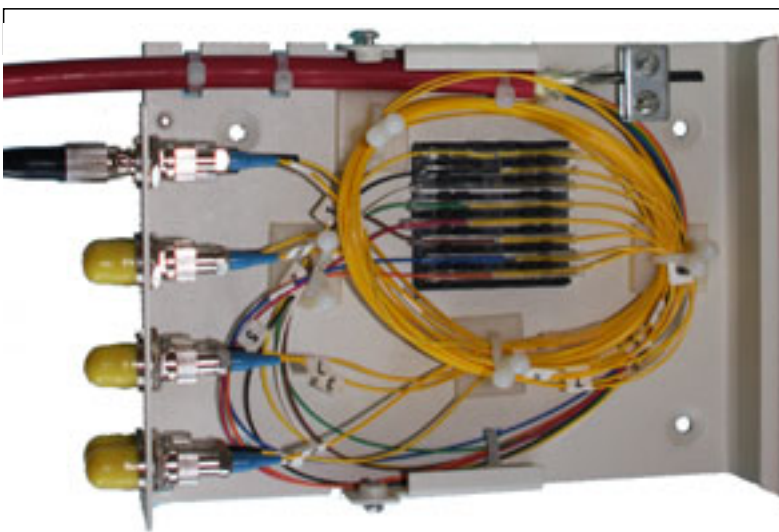

Внешний вид и внутр. устройство	<input type="checkbox"/>
---------------------------------	--------------------------

--

	<input type="checkbox"/>
--	--------------------------

Удобное и экономичное решение для оформления окончания волокна на удаленных объектах с ма

Является уникальным предложением при создании локальных вычислительных сетей и сетей кабе  
 Данное малога-баритное коммутационно-распределительное устройство можно размешать как на

Для минимизации габаритов устройства панель крепления оптических адаптеров установлена в м

Внутреннее пространство устройства разделено вертикально перегородкой на два отсека: монтаж

Внутреннее пространство устройства разделено вертикально перегородкой на два отсека: монтаж

Внутреннее пространство устройства разделено вертикально перегородкой на два отсека: монтаж