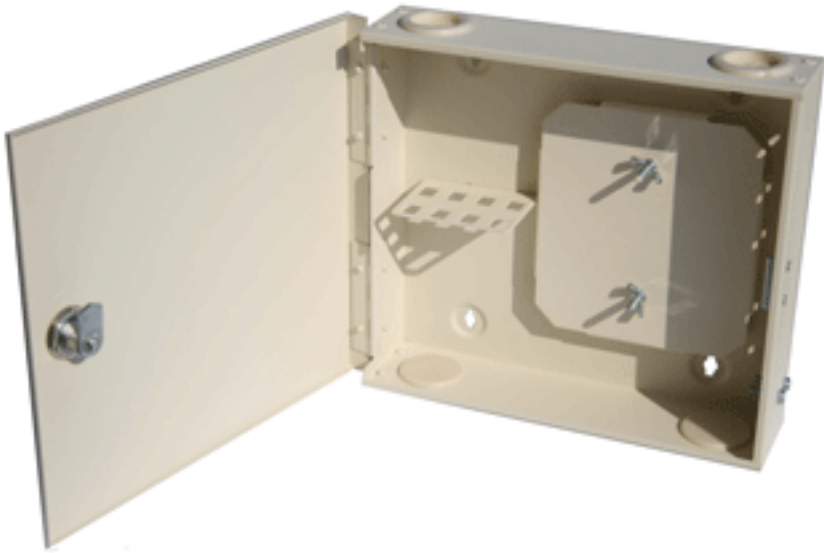

- От 2 до 96 оптических портов типа ST, SC, FC, LC, E-2000 или MT-RJ;
- Новая сплайс-кассета разработанная для оптических кроссов;
- Прочный стальной корпус с антикоррозийным покрытием согласно ГОСТ 9.301;
- Ударопрочная порошковая окраска. Цвет светло-серый (RAL 7035);
- Сменные панели крепления оптических адаптеров на пластиковых защелках;
- Конструкция предусматривает ограничение радиуса изгиба волокна;
- Крепление любого типа ЦСЭ оптического кабеля;
- Комплект крепления устройства к стене в стандартном комплекте поставки;
- 100% контроль качества продукции.

Внешний вид и внутр. устройство	<input type="checkbox"/>
---------------------------------	--------------------------

--

	<input type="checkbox"/>
--	--------------------------

Удобное и экономичное решение для оформления окончания волокна на удаленных объектах с ма

Является уникальным предложением при создании локальных вычислительных сетей и сетей кабе  
 Данное малога-баритное коммутационно-распределительное устройство можно размешать как на

Для минимизации габаритов устройства панель крепления оптических адаптеров установлена в м

Внутреннее пространство устройства разделено вертикально перегородкой на два отсека: монтаж

Изготовлены из лёгкого алюминиевого сплава с антикоррозийным покрытием. Кассеты для предохра

Изготовлены из лёгкого алюминиевого сплава с антикоррозийным покрытием. Кассеты для предохра