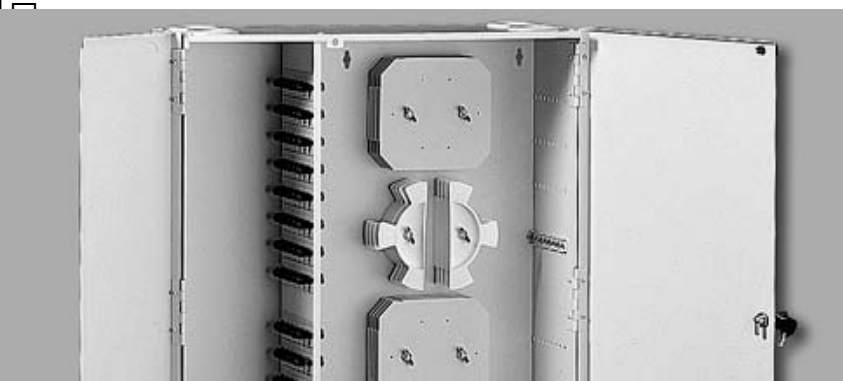

Является уникальным предложением при создании локальных вычислительных сетей и сетей кабе
 Данное малога-баритное коммутационно-распределительное устройство можно размешать как на

Для минимизации габаритов устройства панель крепления оптических адаптеров установлена в м

Внутреннее пространство устройства разделено вертикально перегородкой на два отсека: монтаж

Внутреннее пространство устройства разделено вертикально перегородкой на два отсека: монтаж

Внутреннее пространство устройства разделено вертикально перегородкой на два отсека: монтаж

Внутреннее пространство устройства разделено вертикально перегородкой на два отсека: монтаж

Изготовлены из лёгкого алюминиевого сплава с антикоррозийным покрытием. Кассеты для предохра

Изготовлены из лёгкого алюминиевого сплава с антикоррозийным покрытием. Кассеты для предохра