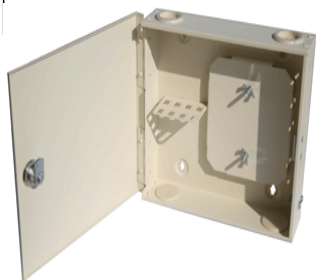

□□□□O-LINK :: КРН. Настенные распределительные кроссы□□□□□

□

Изде

В конструкции изделий данной серии предусмотрены 3 кабельных ввода для линейного ОК. Исключением является корпуса КРН-2 и КРН-8, где вследствие малых габаритов предусмотрено 1 или 2 кабельных ввода. Все вводы линейного кабеля закрыты легко удаляемыми металлическими заглушками и снабжены комплектом крепления центрального силового элемента (ЦСЭ). Вводы для соединительных оптических шнуров снабжены резиновыми заглушками, которые обеспечивают механическую защиту микрокабеля оптических шнуров и дополнительную пылезащиту внутреннего пространства устройства.

На всех моделях данной серии в дверце устройства устанавливается замок, препятствующий несанкционированному доступу. Коробки КНР-16..КНР-48 выпускаются в двдверном и однодверном исполнении. В двдверных моделях КРН каждая дверца устройства снабжается индивидуальным замком, что позволяет реализовать идеологию раздельного доступа к коммутационному и монтажному пространству оператора и потребителя услуги. Особенности

- От 2 до 96 оптических портов типа ST, SC, FC, LC, E-2000 или MT-RJ;
- Новая сплайс-кассета разработанная для оптических кроссов;
- Прочный стальной корпус с антикоррозийным покрытием согласно ГОСТ 9.301;
- Ударопрочная порошковая окраска. Цвет светло-серый (RAL 7035);
- Сменные панели крепления оптических адаптеров на пластиковых защелках;
- Конструкция предусматривает ограничение радиуса изгиба волокна;
- Крепление любого типа ЦСЭ оптического кабеля;
- Комплект крепления устройства к стене в стандартном комплекте поставки;
- 100% контроль качества продукции.

Является уникальным предложением при создании локальных вычислительных сетей и сетей кабе
 Данное малога-баритное коммутационно-распределительное устройство можно размешать как на

Для минимизации габаритов устройства панель крепления оптических адаптеров установлена в м