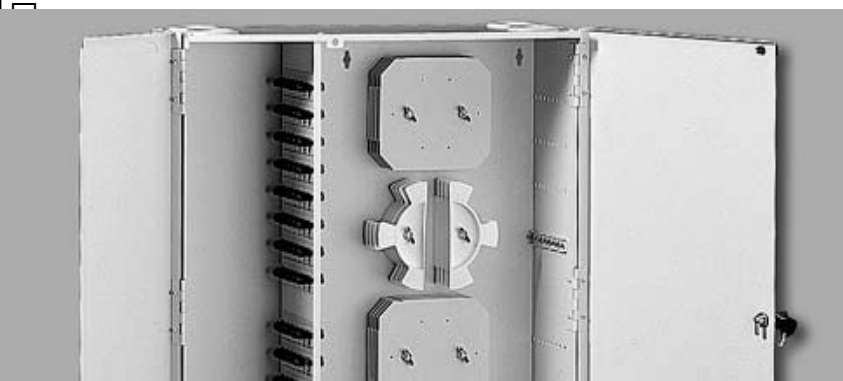

Является уникальным предложением при создании локальных вычислительных сетей и сетей кабе
 Данное малога-баритное коммутационно-распределительное устройство можно размешать как на

Внутреннее пространство устройства разделено вертикально перегородкой на два отсека: монтаж

Внутреннее пространство устройства разделено вертикально перегородкой на два отсека: монтаж

Внутреннее пространство устройства разделено вертикально перегородкой на два отсека: монтаж

Изготовлены из лёгкого алюминиевого сплава с антикоррозийным покрытием. Кассеты для предохра