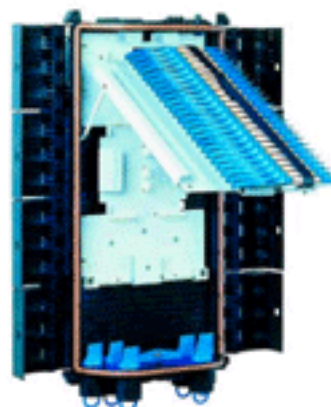

□□□□O-LINK :: 3М - Муфты ВРЕО□□□□□

□Механическая муфта ВРЕО для волоконно-оптического кабеля.

Преимущества:

...

ВРЕО-1

ВРЕО-2

ВРЕО-3

- Совместимость со всеми типами сетей и кабелей, возможность соединения до 288 волокон.
- Компактная конструкция позволяет размещать муфту ВРЕО в любых, даже очень стесненных местах или узких шахтах.
- Возможность настенного размещения.
- Полностью водонепроницаемый, стойкий к УФ-излучению корпус.
- Удобный доступ к внутреннему пространству муфты для проведения монтажных работ.
- Открывается быстро и безопасно.