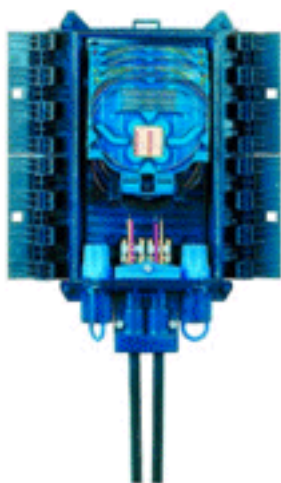

□□□□O-LINK :: 3М - Муфты ВРЕО□□□□□

□Механическая муфта ВРЕО для волоконно-оптического кабеля.

Преимущества:

...

ВРЕО-1

ВРЕО-2

ВРЕО-3

- Совместимость со всеми типами сетей и кабелей, возможность соединения до 288 волокон.
- Компактная конструкция позволяет размещать муфту ВРЕО в любых, даже очень стесненных местах или узких шахтах.
- Возможность настенного размещения.
- Полностью водонепроницаемый, стойкий к УФ-излучению корпус.
- Удобный доступ к внутреннему пространству муфты для проведения монтажных работ.
- Открывается быстро и безопасно.