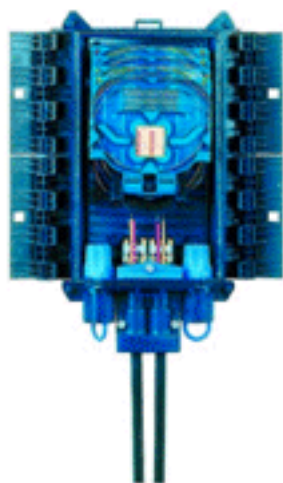

□□□□O-LINK :: 3М - Муфты ВРЕО□□□□□

□Механическая муфта ВРЕО для волоконно-оптического кабеля.

Линейный

Преимущества:

...

**VPEO-1**

**VPEO-2**

**VPEO-3**

- Совместимость со всеми типами сетей и кабелей, возможность соединения до 288 волокон.
- Компактная конструкция позволяет размещать муфту ВРЕО в любых, даже очень стесненных местах или узких шахтах.
- Возможность настенного размещения.
- Полностью водонепроницаемый, стойкий к УФ-излучению корпус.
- Удобный доступ к внутреннему пространству муфты для проведения монтажных работ.
- Открывается быстро и безопасно.