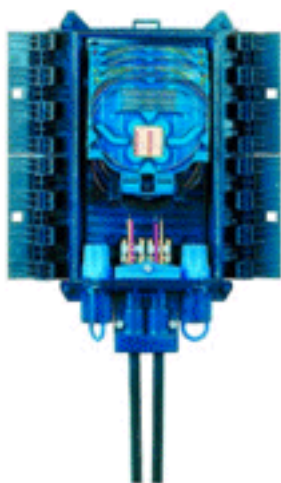

□□□□O-LINK :: 3М - Муфты ВРЕО□□□□□

□Механическая муфта ВРЕО для волоконно-оптического кабеля.

Преимущества:

...

**ВРЕО-1**

**ВРЕО-2**

**ВРЕО-3**

- Совместимость со всеми типами сетей и кабелей, возможность соединения до 288 волокон.
- Компактная конструкция позволяет размещать муфту ВРЕО в любых, даже очень стесненных местах или узких шахтах.
- Возможность настенного размещения.
- Полностью водонепроницаемый, стойкий к УФ-излучению корпус.
- Удобный доступ к внутреннему пространству муфты для проведения монтажных работ.
- Открывается быстро и безопасно.