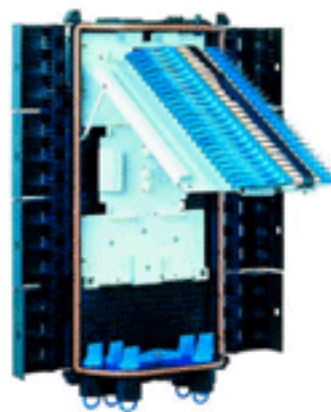

□□□□O-LINK :: 3М - Муфты ВРЕО□□□□□

□Механическая муфта ВРЕО для волоконно-оптического кабеля.

Линейный

Преимущества:

...

**VPEO-1**

**VPEO-2**

**VPEO-3**

- Совместимость со всеми типами сетей и кабелей, возможность соединения до 288 волокон.
- Компактная конструкция позволяет размещать муфту ВРЕО в любых, даже очень стесненных местах или узких шахтах.
- Возможность настенного размещения.
- Полностью водонепроницаемый, стойкий к УФ-излучению корпус.
- Удобный доступ к внутреннему пространству муфты для проведения монтажных работ.
- Открывается быстро и безопасно.