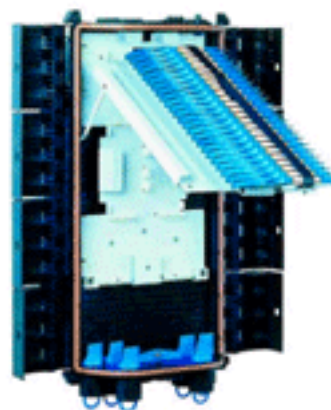

□□□□O-LINK :: 3М - Муфты ВРЕО□□□□□

□Механическая муфта ВРЕО для волоконно-оптического кабеля.

Преимущества:

...

**ВРЕО-1**

**ВРЕО-2**

**ВРЕО-3**

- Совместимость со всеми типами сетей и кабелей, возможность соединения до 288 волокон.
- Компактная конструкция позволяет размещать муфту ВРЕО в любых, даже очень стесненных местах или узких шахтах.
- Возможность настенного размещения.
- Полностью водонепроницаемый, стойкий к УФ-излучению корпус.
- Удобный доступ к внутреннему пространству муфты для проведения монтажных работ.
- Открывается быстро и безопасно.